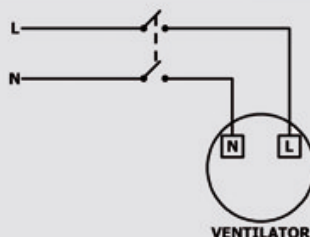

Aansluiten ventilator:

1. 1: Verwijder eerst het voorfront, door voorzichtig de kleine dopjes te verwijderen en de schroefjes los te draaien.
2. 2: Controleer het type ventilator dat u hebt.
3. 3: Om de ventilator correct aan te sluiten gebruikt u één van onderstaande schema's.

Schema t.b.v. de volgende ventilatoren:
Standaard uitvoeringen, en met de volgende typeaanduidingen: A, AP, C, P, S, V.

Schema t.b.v. de volgende ventilatoren:
CR100T, VT, AVT, CR120AVT, CR150AVT, LP100ST, CT,
PV100T, PV120T.

Aansluiten op PRINTPLAAT:

L = Fase (bruin)
S/L = Schakeldraad (zwart)
N = Nul (blauw)

Schema t.b.v. de volgende ventilatoren:
CR100TP, PIR, AT, ATP, CR120T, TP, VT, PIR, AT, ATP,
CR150T, TP, VT, PIR, AT, ATP, CL100T, CL120T,
KR150TP, CF100T, TP, VT, PIR, CF200T, TP, VT, PIR,
PV150T, PV200T.

Aansluiten op KROONSTEEN

Geel = Schakeldraad
Oranje = Fase
Zwart = Nul